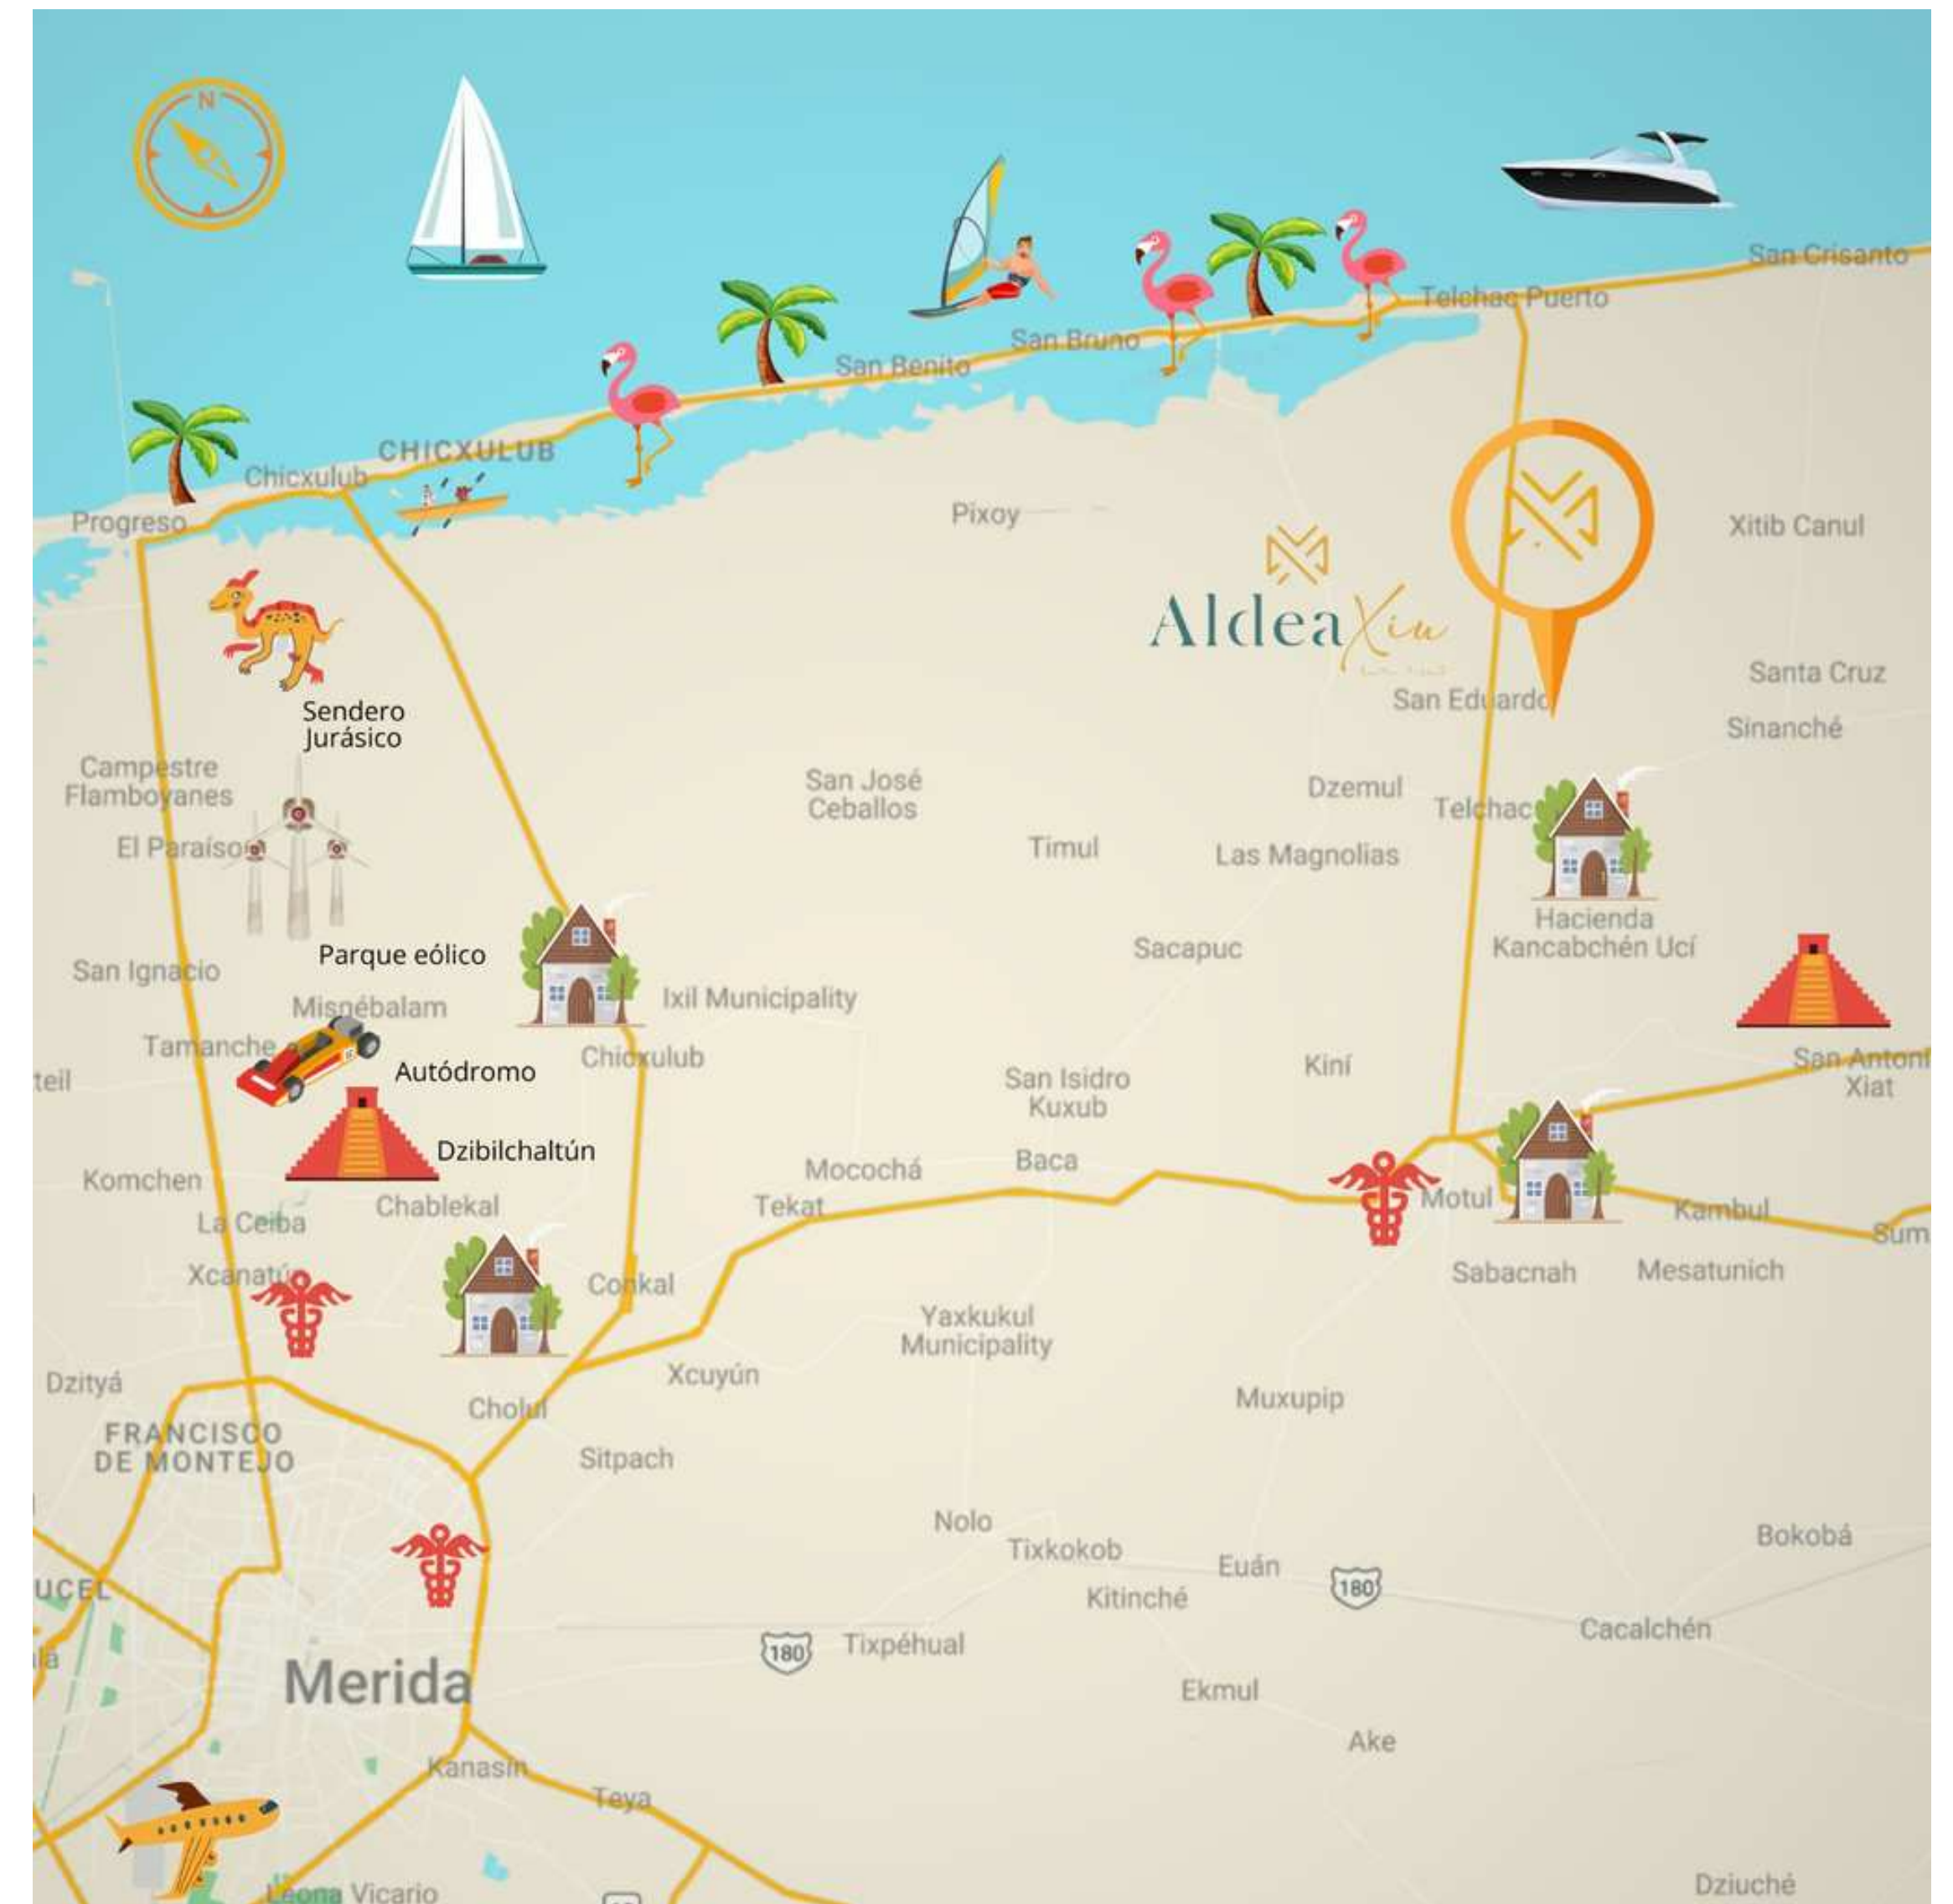

Lotes 
disponibles
En Yucatán
299.68m²

Oportunidad de invertir

¿Qué hace que nuestros terrenos sean tan especiales?

Ubicados estratégicamente en una de las zonas de mayor crecimiento turístico y desarrollo económico, Aldea Xiu ofrece una oportunidad única para aquellos que buscan invertir en bienes raíces de alto potencial. Con amplias extensiones de tierra disponibles, desde lotes residenciales hasta oportunidades comerciales, tenemos la opción perfecta para ti.

aldeaxiu.com

Ubicación

Ubicación privilegiada: Situados a pocos minutos de las playas de aguas cristalinas y arenas blancas de la Riviera Yucateca, Aldea Xiu te brinda la combinación perfecta de tranquilidad y accesibilidad a las atracciones turísticas más populares de la región.

A minutos de la playa

A 10 minutos de el puerto de Telchac

Telchac es un Puerto de Yucatán que continúa dándose a conocer por sus playas paradisíacas, rica fauna y flora, así como su exquisita comida y calidad de vida. Ahora este bello destino es reconocido ante el mundo por su reciente nombramiento como Playa Platino, certificación otorgada a litorales que destacan por su belleza, excelencia ambiental, seguridad, instalaciones y accesibilidad.

Disponibilidad

Exclusividad y privacidad: Disfruta de la tranquilidad y la privacidad que ofrece Aldea Xiu, con solo **51 lotes**, lejos del bullicio de las zonas turísticas más concurridas. Aquí podrás crear tu propio oasis de paz y serenidad.