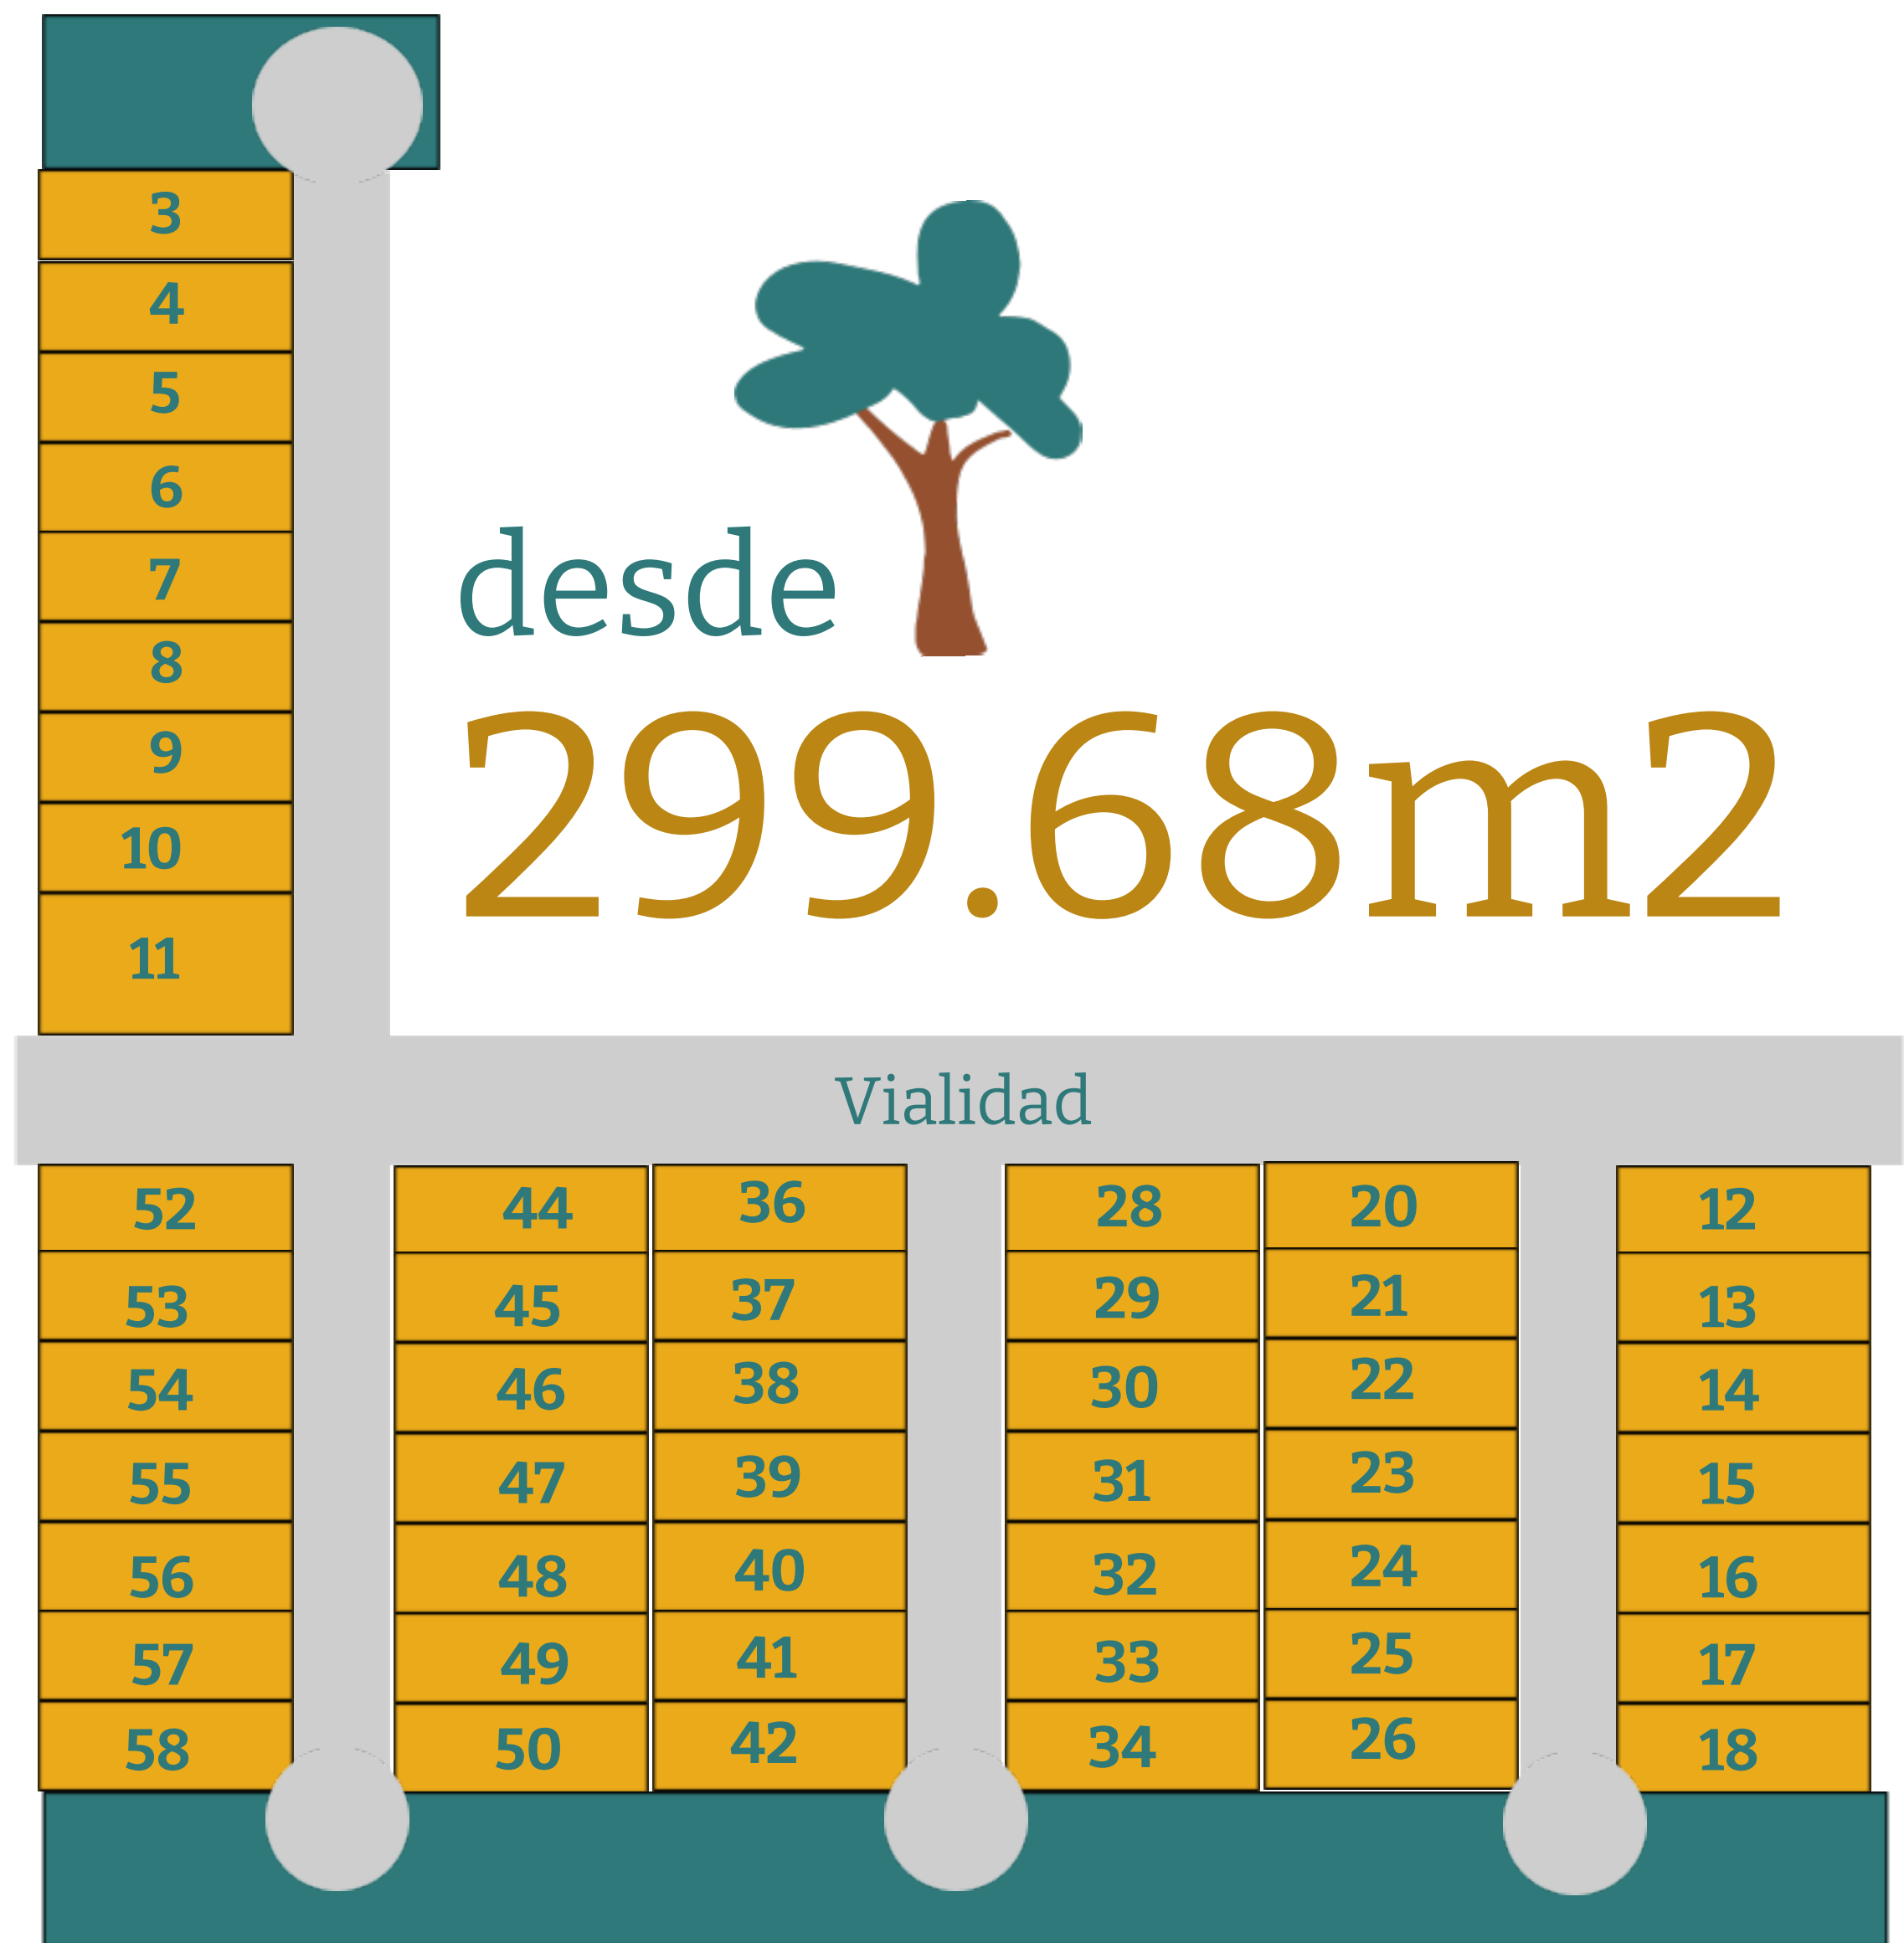

A minutos de la playa

A 10 minutos de el puerto de Telchac

Telchac es un Puerto de Yucatán que continúa dándose a conocer por sus playas paradisíacas, rica fauna y flora, así como su exquisita comida y calidad de vida. Ahora este bello destino es reconocido ante el mundo por su reciente nombramiento como Playa Platino, certificación otorgada a litorales que destacan por su belleza, excelencia ambiental, seguridad, instalaciones y accesibilidad.

Disponibilidad

Exclusividad y privacidad: Disfruta de la tranquilidad y la privacidad que ofrece Aldea Xiu, con solo **51 lotes**, lejos del bullicio de las zonas turísticas más concurridas. Aquí podrás crear tu propio oasis de paz y serenidad.

Lotes

desde

299.68m²

Precio de contado

\$170,817.00

Págalo hasta en

48 meses*

aldeaxiu.com